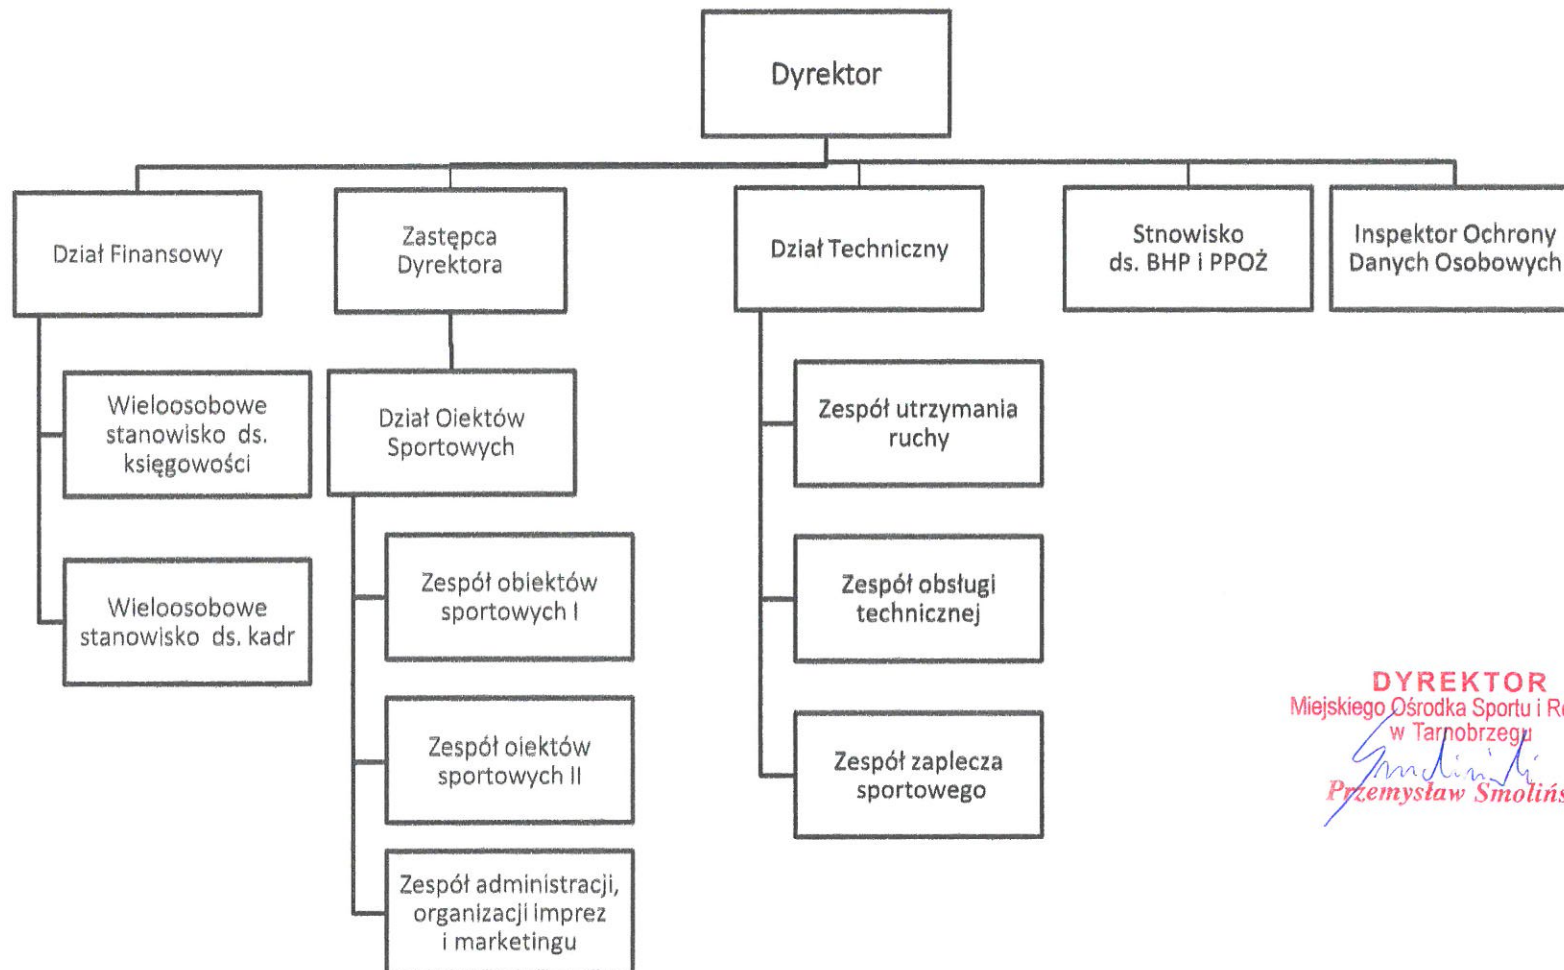

## SCHEMAT STRUKTURY ORGANIZACYJNEJ MIEJSKIEGO OŚRODKA SPORTU I REKREACJI IM. ALFREDA FREYERA W TARNOBZEGU

**DYREKTOR**  
Miejskiego Ośrodka Sportu i Rekreacji  
w Tarnobrzegu  
*Przemysław Smoliński*